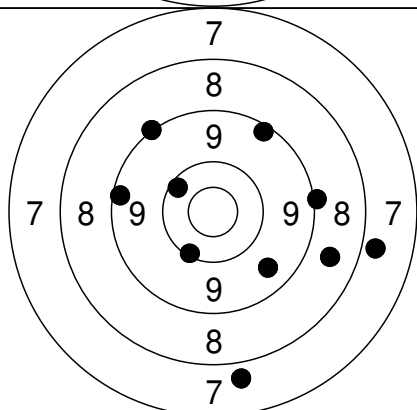

1	X.2	↖	-34,2	6	8.6	→	114,0
			23,8				-44,0
2	9.2	←	-90,5	7	7.7	↓	27,8
			16,0				-162,4
3	9.0	↖	-59,9	8	7.8	→	158,6
			80,1				-35,6
4	X.1	↘	-22,6	9	9.0	→	101,5
			-40,4				12,6
5	9.5	↘	53,4	10	9.2	↗	49,6
			-54,3				78,3

Gældende

Sub: 87