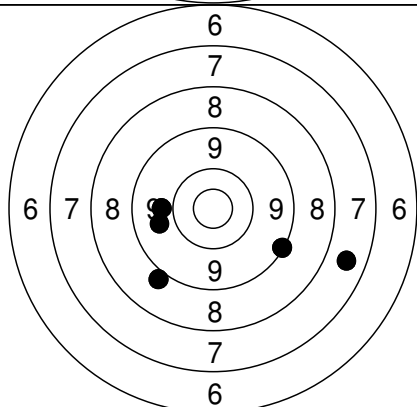

11	9.7	←	-65,4
			-18,4
12	8.8	↘	-66,6
			-86,1
13	9.8	←	-62,8
			0,5
14	7.5	→	162,9
			-63,5
15	9.1	↘	84,5
			-47,7

Gældende
Sub: 42 Series: 125 (0) Tot: 125 (0)