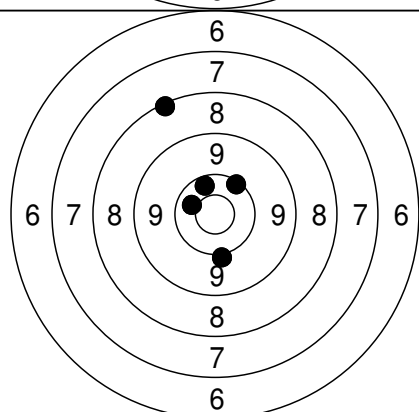

Gældende
Sub: 83

11	X.3	↗	-12,4
			34,6
12	8.1	↖	-60,9
			131,6
13	9.9	↘	8,2
			-52,7
14	X.1	↗	25,8
			36,5
15	X.4	←	-28,3
			11,3

Gældende
Sub: 47 Series: 130 (0) Tot: 130 (0)

Relay Lane
57 **1**

Nordjysk mesterskab 2012 - Aalborg Skyttekreds