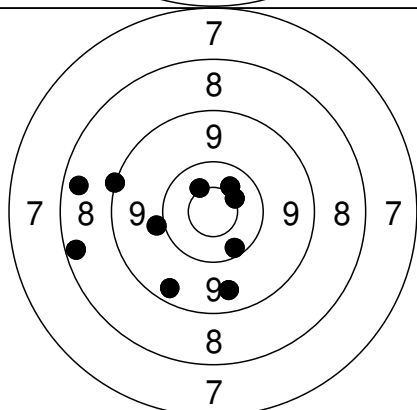

1	9.9	←	-55,1	6	9.0	←	-95,9
			-13,5				28,3
2	9.3	↘	-42,3	7	8.2	←	-133,6
			-74,4				-36,9
3	*.5	↗	21,3	8	9.5	↓	15,5
			13,2				-76,3
4	X.4	↗	16,8	9	8.3	←	-131,0
			24,9				25,8
5	*.5	↖	-13,0	10	X.2	↘	21,1
			23,3				-35,0

Gældende
Sub: 92