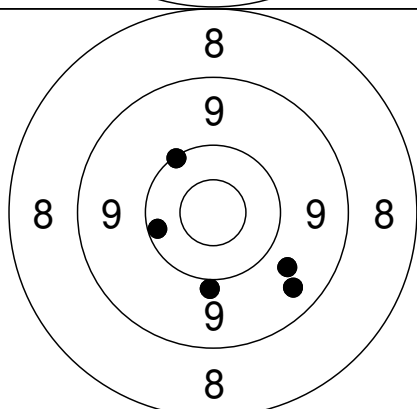

11	X.2 ←	-40,6 -11,8			
12	9.4 ↘	58,7 -54,8			
13	9.9 ↓	-2,2 -55,9			
14	9.7 ↘	54,5 -40,0			
15	X.1 ↗	-27,0 39,8			

Gældende
Sub: 47 Series: 141 (2) Tot: 141 (2)