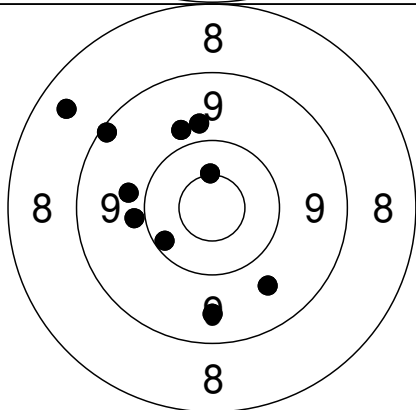

1	9.6	↘	40,8	6	9.1	↖	-77,0
			-57,0				55,3
2	X.2	↙	-34,7	7	9.9	←	-57,0
			-24,0				-7,4
3	9.8	↖	-22,6	8	9.8	←	-61,1
			57,0				11,0
4	9.8	↑	-9,2	9	9.5	↓	0,3
			61,9				-77,5
5	*.5	↑	-1,3	10	8.4	↖	-106,5
			25,3				72,6

Gældende
Sub: 91