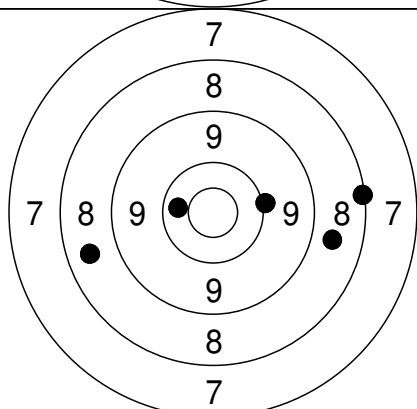

11	8.6	→	116,5				
			-26,6				
12	8.5	←	-120,3				
			-40,3				
13	8.1	→	146,1				
			17,2				
14	X.3	←	-34,1				
			4,7				
15	X.0	→	51,0				
			9,3				

Gældende
Sub: 44 Series: 136 (2) Tot: 136 (2)