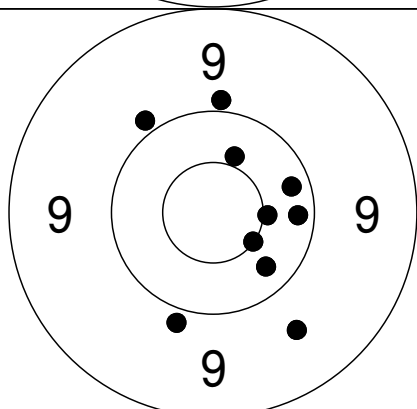

1	*.5	→	26,5	6	X.2	→	41,5
			-1,3				-1,3
2	9.9	↖	-33,0	7	X.3	↓	25,8
			44,8				-26,4
3	9.9	↑	3,9	8	9.9	↓	-17,8
			54,9				-53,8
4	X.2	→	38,4	9	*.5	↓	19,6
			12,6				-14,2
5	9.6	↓	40,9	10	X.4	↗	10,6
			-57,3				27,5

Gældende
Sub: 96