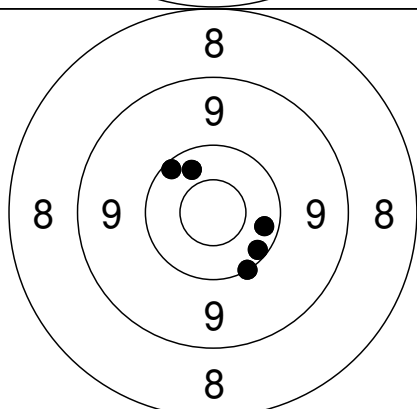

11	X.0	↘	25,2
			-42,0
12	X.3	↗	-15,5
			31,4
13	X.2	↘	32,7
			-27,3
14	X.1	↗	-30,4
			31,6
15	X.2	→	37,6
			-10,0

Gældende

Sub: 50

Series: 144 (3)

Tot: 144 (3)