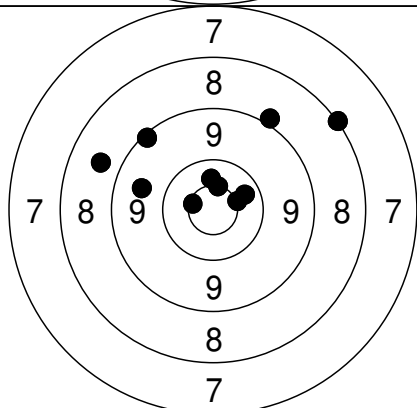

1	X.4	↑	-1,9	6	8.0	↗	121,9
			30,5				86,6
2	X.3	→	31,2	7	*.5	↑	4,9
			15,1				23,1
3	9.6	←	-69,5	8	8.6	←	-109,6
			21,4				46,2
4	*.6	←	-19,7	9	8.9	↗	55,7
			5,9				89,2
5	*.5	→	23,8	10	9.1	↖	-64,3
			8,7				70,3

Gældende
Sub: 92