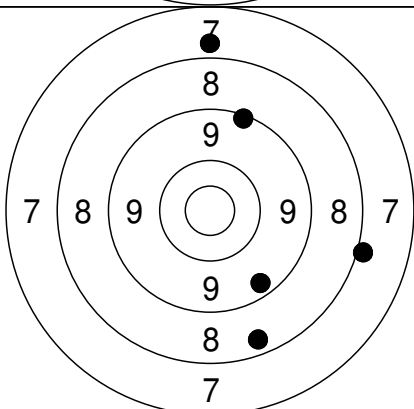

11	7.9	→	149,5				
			-40,9				
12	9.3	↘	49,0				
			-70,6				
13	8.3	↘	46,9				
			-125,8				
14	9.1	↗	32,5				
			90,1				
15	7.7	↑	-0,2				
			163,3				

Gældende
Sub: 40   Series: 128 (0)   Tot: 128 (0)