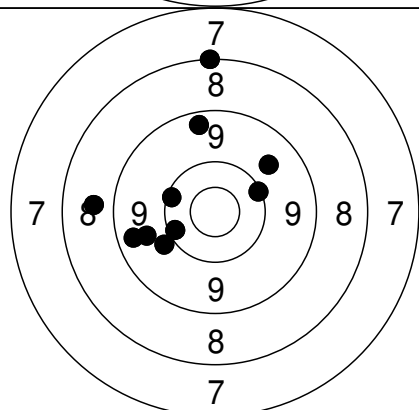

1	X.1	←	-42,3	6	9.6	←	-66,7
			14,3				-23,3
2	9.8	←	-49,6	7	9.3	←	-79,7
			-31,9				-25,3
3	8.6	←	-118,4	8	9.3	↑	-15,6
			6,8				84,9
4	X.1	↗	42,3	9	8.0	↑	-5,0
			19,8				148,9
5	X.2	←	-39,0	10	9.6	↗	52,2
			-17,8				46,1

Gældende
Sub: 91