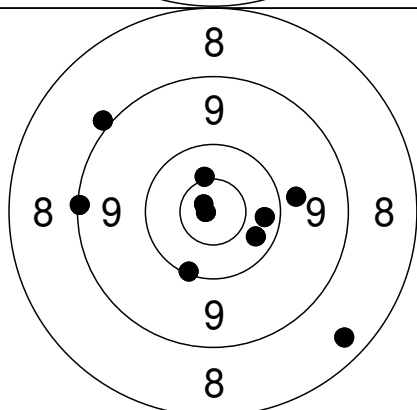

1	X.3	↘	31,3	6	9.1	←	-97,7
			-17,9				5,1
2	X.3	→	37,9	7	9.8	→	60,8
			-3,7				11,0
3	*.9	←	-5,2	8	8.4	↘	96,2
			-0,2				-91,8
4	*.5	↗	-6,2	9	X.1	↘	-17,8
			25,7				-43,7
5	*.8	↖	-6,8	10	8.9	↖	-80,6
			5,6				66,8

Gældende

Sub: 94