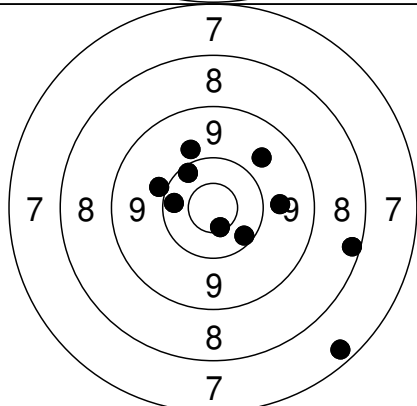

Prøveskud
 Sub: 0 Series: 0 (0) Tot: 0 (0)

1	9.6	↗	47,5	6	X.2	←	-38,1
			49,0				4,7
2	9.8	↖	-21,8	7	X.2	↗	-24,3
			57,1				34,0
3	*.6	↘	6,9	8	8.2	→	135,7
			-18,7				-37,9
4	9.7	→	65,4	9	9.9	←	-52,7
			3,3				20,2
5	X.2	↘	30,3	10	7.3	↘	124,3
			-27,2				-138,5