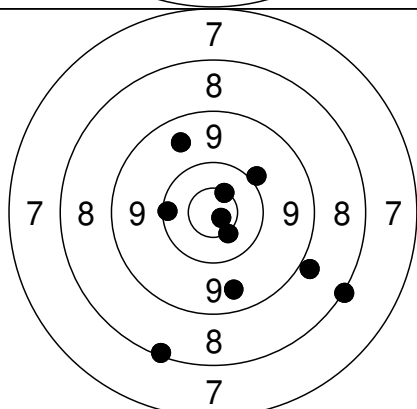

Prøveskud
Sub: 0

11	X.4	↙	-33,0
			4,0

Prøveskud
Sub: 0

Series: 0 (0)

Tot: 0 (0)

1	9.5	↖	-31,6	6	*.8	↘	7,9
			68,5				-5,1
2	*.6	↗	11,1	7	*.5	↘	14,9
			19,3				-20,4
3	9.9	↗	42,5	8	8.8	↘	94,3
			35,8				-55,0
4	X.1	↙	-44,3	9	8.1	↘	-50,8
			1,5				-136,7
5	9.5	↘	20,3	10	8.0	↘	128,2
			-75,1				-78,5