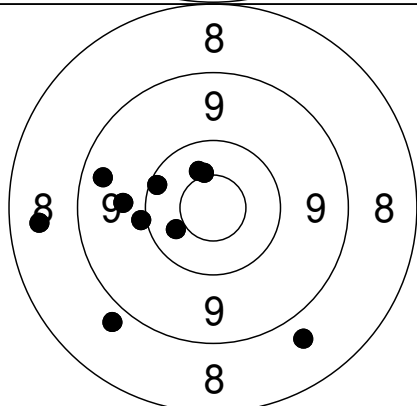

1	X.4	↖	-27,1	6	8.5	↖	-127,4
			-15,7				-11,1
2	*.5	↗	-6,4	7	9.7	↖	-65,7
			25,7				3,8
3	X.4	↗	-10,6	8	9.3	↖	-80,5
			27,0				22,2
4	9.9	↖	-52,7	9	8.7	↘	66,2
			-8,9				-95,8
5	X.1	↖	-41,0	10	8.8	↘	-73,7
			17,0				-83,7

Gældende
Sub: 91