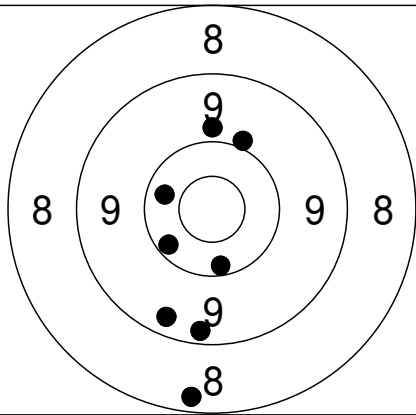

Relay Lane
47 5

Nordjysk mesterskab 2012 - Aalborg Skyttekreds

Jeppe V. Kristensen
Aalborg Skyttekreds

Class 1
16485

1	9.8	↑	0,4 59,8	6	X.3	←	-34,7 10,7
2	8.3	↓	-15,2 -137,3	7	9.2	↓	-8,6 -89,1
3	9.3	↓	-33,4 -78,8	8	X.2	↓	6,2 -41,3
4	X.2	←	-31,9 -25,9				
5	9.9	↑	22,5 50,2				

Prøveskud

Sub: 0

Series: 0 (0)

Tot: 0 (0)