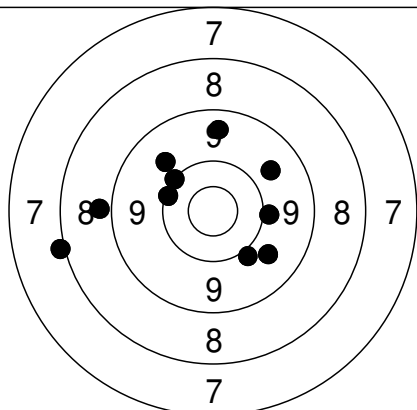

Relay Lane
58 3

Nordjysk mesterskab 2012 - Aalborg Skyttekreds

Frits Rasmussen
Ulsted Skf.

Class MÅ2
15479

1	7.9	←	-148,9	6	9.9	↘	34,0
			-37,0				-43,9
2	8.8	←	-110,8	7	X.0	↖	-37,3
			2,3				31,4
3	9.4	↑	5,3	8	9.6	↗	56,3
			79,5				39,7
4	9.7	↖	-46,4	9	9.9	→	54,8
			48,2				-3,6
5	X.1	←	-43,7	10	9.6	↘	54,0
			15,0				-42,2

Prøveskud
Sub: 0