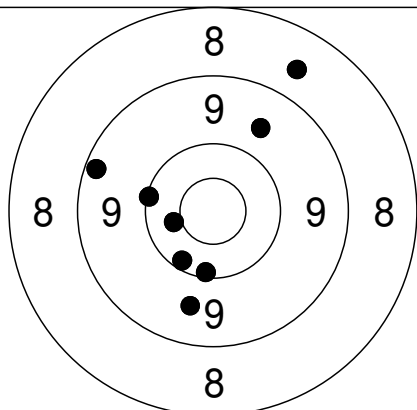

Eyvind Kristensen
 Frederikshavn Skyttekreds

Class 2
 15633

1	8.6 ↗	61,5 103,7	6	X.4 ←	-28,8 -7,9
2	9.6 ↗	34,9 60,9	7	X.1 ←	-46,9 10,4
3	9.2 ←	-85,4 31,0	8	X.2 ↘	-22,6 -36,1
4	9.6 ↓	-16,8 -69,2			
5	X.1 ↓	-5,4 -44,9			