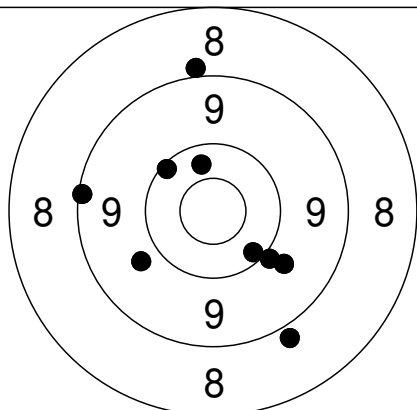

Relay Lane
114 2

Nordjysk mesterskab 2012 - Aalborg Skyttekreds

Daniel H. Pedersen
Vadum Skf.

Class MJU
26809

1	9.7	↘	52,0	6	9.1	←	-95,8
			-38,7				12,3
2	X.2	↘	29,4	7	X.1	↗	-33,9
			-30,1				30,9
3	9.9	↘	41,5	8	8.8	↘	56,3
			-34,9				-92,8
4	8.9	↑	-12,6	9	9.7	↙	-52,6
			104,8				-36,8
5	X.3	↑	-8,5				
			34,2				

Prøveskud

Sub: 0

Series: 0 (0)

Tot: 0 (0)