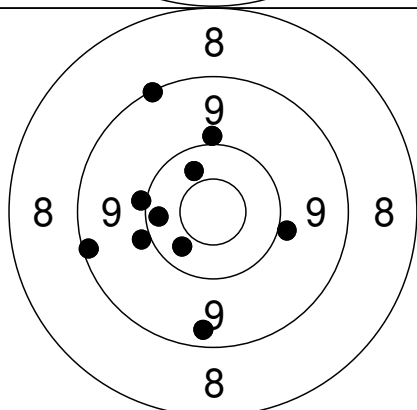

1	9.1	←	-91,2	6	9.9	↑	-0,7
			-27,0				55,6
2	9.9	→	54,2	7	9.9	←	-52,3
			-13,6				-20,1
3	9.1	↗	-44,3	8	X.3	↘	-22,7
			87,6				-25,2
4	9.9	←	-52,8	9	9.3	↓	-7,2
			8,2				-86,3
5	X.2	←	-39,8	10	X.4	↖	-13,9
			-3,5				30,1

Gældende
Sub: 93