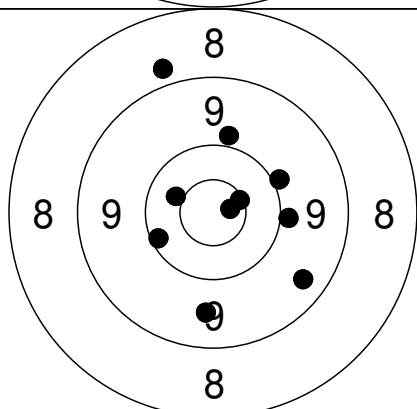

Prøveskud
Sub: 0

11	8.5	↖	-118,7
			46,8
12	8.6	↙	-84,4
			-88,6
13	9.4	↗	46,4
			66,8
14	*.8	↑	1,0
			13,1

Prøveskud
Sub: 0

Series: 0 (0)

Tot: 0 (0)

1	9.9	↑	11,6	6	9.9	→	55,4
			56,5				-4,1
2	*.6	↗	19,5	7	9.9	↗	48,6
			9,1				24,4
3	*.8	→	12,5	8	X.1	←	-40,1
			2,7				-18,7
4	8.8	↖	-36,9	9	9.5	↓	-5,4
			105,1				-73,2
5	X.4	↖	-27,3	10	9.4	↘	65,9
			11,9				-48,7