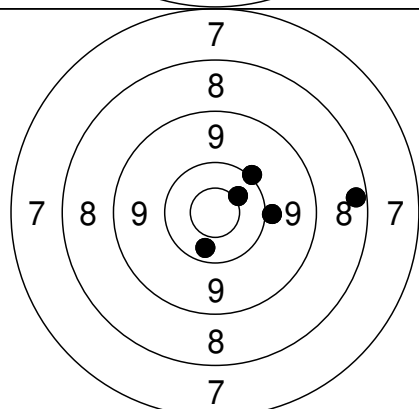

11	9.9	→	55,7				
			-1,5				
12	X.3	↓	-9,7				
			-34,4				
13	8.2	→	137,6				
			14,7				
14	X.0	↗	36,0				
			36,7				
15	*.5	↗	22,6				
			16,2				

Gældende
Sub: 47 Series: 138 (1) Tot: 138 (1)