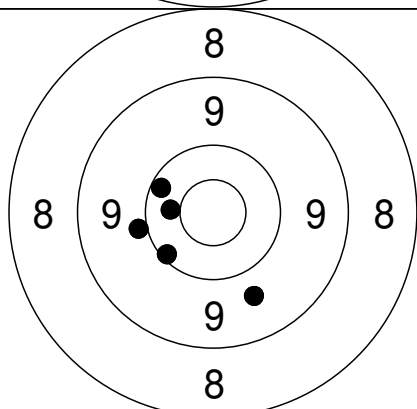

11	X.4	←	-31,1				
			2,1				
12	9.7	↘	30,0				
			-60,9				
13	X.1	↘	-33,8				
			-30,4				
14	9.9	←	-54,6				
			-11,8				
15	X.2	↖	-37,9				
			18,1				

Gældende
Sub: 48 Series: 141 (0) Tot: 141 (0)