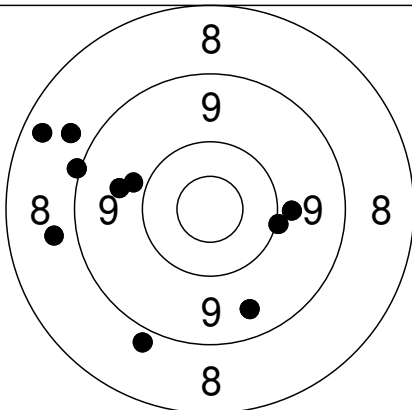

Relay Lane

51 1

Nordjysk mesterskab 2012 - Aalborg Skyttekreds

Søren Kogsbøll
Frederikshavn Skyttekreds

Class MV2
10439

1	X.0	→	50,1	6	8.7	←	-114,2
			-10,9				-19,5
2	9.7	←	-66,2	7	8.8	↙	-49,4
			15,6				-97,5
3	9.0	←	-97,4	8	8.3	←	-122,8
			29,8				55,8
4	9.8	→	59,9	9	9.8	←	-56,0
			-1,1				19,5
5	9.4	↘	29,0	10	8.7	↖	-101,9
			-73,2				55,5

Gældende

Sub: 87