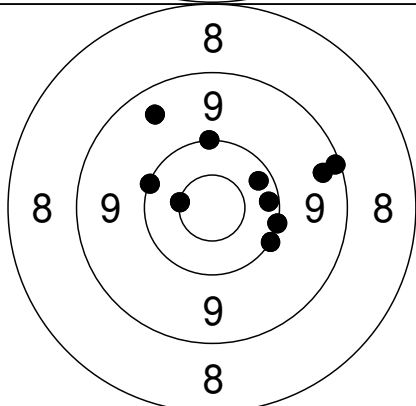

Brian Jensen
Hobro Egnens Skytteforening

Class ÅK2
33834

1	X.3	↑	4,4
			36,7
2	9.6	→	64,1
			-31,7
3	9.8	↑	0,1
			60,4
4	*.9	↖	-4,2
			3,1

Prøveskud

Sub: 0

Series: 0 (0)

Tot: 0 (0)

1	9.1	→	90,4	6	X.0	↑	-2,0
			31,6				49,8
2	9.3	→	81,1	7	X.2	→	34,1
			25,8				19,8
3	9.4	↖	-41,8	8	X.0	→	48,0
			68,3				-11,3
4	X.2	→	41,7	9	X.0	↖	-45,3
			4,7				17,5
5	X.0	↘	42,8	10	*.5	↖	-23,5
			-25,0				4,1