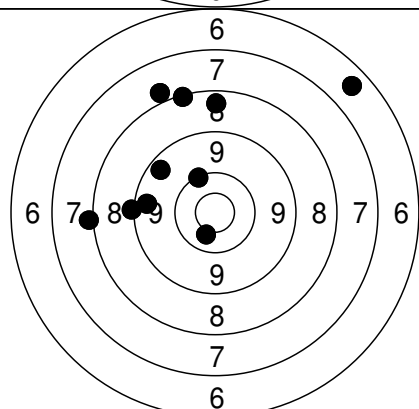

1	X.4	↘	-10,9	6	9.0	←	-101,9
			-26,7				3,4
2	8.3	↗	1,4	7	9.3	↖	-66,3
			133,4				52,2
3	6.5	↗	167,0	8	X.1	↗	-20,1
			154,6				42,5
4	8.1	↗	-39,3	9	7.9	←	-153,8
			141,1				-9,2
5	7.8	↖	-67,0	10	9.3	←	-83,0
			146,1				10,9

Gældende
Sub: 83