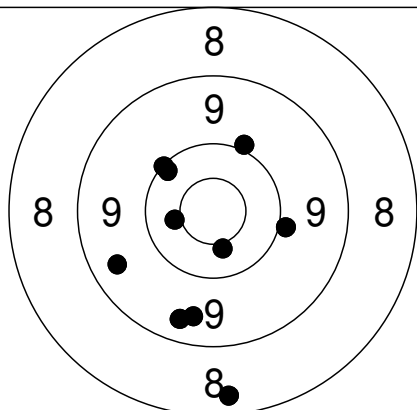

Relay Lane
58 1

Nordjysk mesterskab 2012 - Aalborg Skyttekreds

Brian Jensen
Hobro Egnens Skytteforening

Class MÅ2
33834

1	9.4	↓	-24,3	6	9.9	↗	22,8
			-78,9				48,6
2	X.4	←	-28,0	7	X.0	↖	-36,0
			-6,3				32,9
3	9.4	←	-70,1	8	8.3	↓	11,6
			-39,0				-135,1
4	X.4	↓	7,1	9	9.4	↓	-14,6
			-27,4				-76,9
5	X.1	↖	-33,1	10	9.9	→	53,4
			29,6				-11,6

Prøveskud
Sub: 0