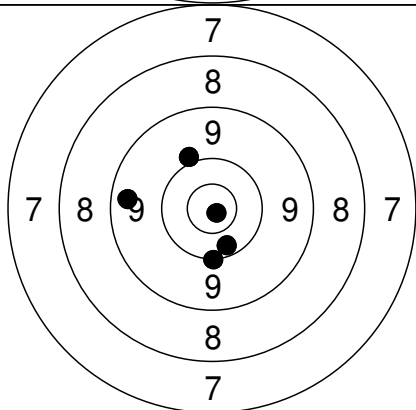

11	9.9	↖	-22,5				
			50,2				
12	X.2	↓	14,6				
			-35,9				
13	X.0	↓	1,2				
			-49,8				
14	*.9	↘	4,5				
			-4,2				
15	9.4	←	-82,6				
			9,4				

Gældende
Sub: 48 Series: 138 (1) Tot: 138 (1)