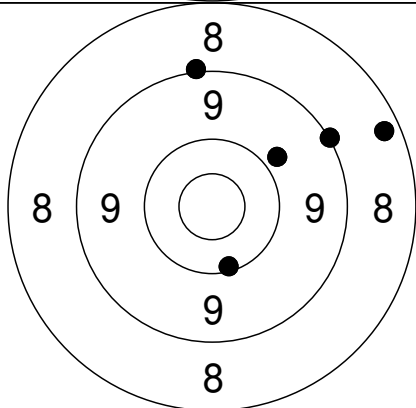

11	X.1	↓	12,3
			-43,9
12	9.8	↗	47,7
			36,3
13	8.3	→	126,1
			55,2
14	9.0	↑	-11,6
			100,5
15	9.0	↗	86,4
			50,5

Gældende
Sub: 45   Series: 138 (1)   Tot: 138 (1)