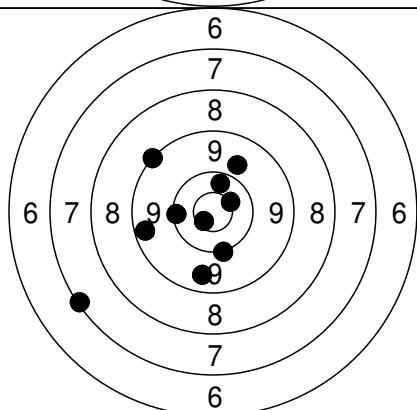

1	9.7 ↗	29,6 57,3	6	X.0 ↓	12,6 -48,7
2	*.5 →	21,4 12,1	7	9.5 ↓	-13,2 -77,0
3	9.3 ←	-82,6 -23,0	8	7.1 ←	-162,9 -109,9
4	X.1 ←	-44,7 -2,7	9	9.0 ↖	-73,8 65,6
5	*.7 ↘	-11,1 -11,4	10	X.3 ↑	8,8 34,5

Gældende
Sub: 93