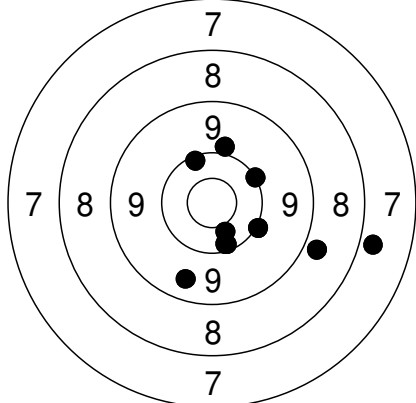

1	X.1	↗	-16,4	6	X.4	↓	12,8
			41,3				-28,2
2	7.8	→	157,2	7	X.2	↓	13,0
			-40,7				-40,0
3	X.0	↘	45,0	8	9.4	↓	-25,7
			-24,3				-74,3
4	X.0	↗	42,2	9	X.2	↓	14,5
			24,8				-40,4
5	8.8	↘	102,4	10	9.9	↗	12,5
			-45,5				54,9

Gældende
Sub: 93