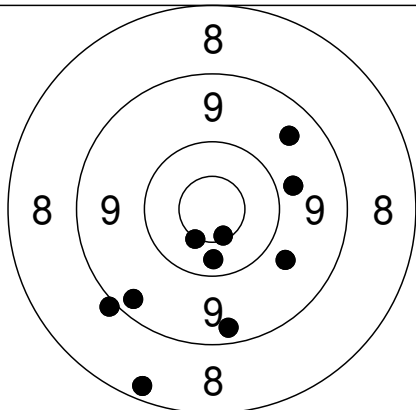

Relay Lane
112 2

Nordjysk mesterskab 2012 - Aalborg Skyttekreds

Daniel H. Pedersen
Vadum Skf.

Class JUN
26809

1	8.9	↙	-75,2	6	*.5	↙	-12,4
			-71,5				-21,9
2	9.3	↙	-57,6	7	9.3	↓	12,1
			-65,9				-86,7
3	8.2	↘	-51,2	8	9.8	→	59,3
			-129,3				17,1
4	9.5	↗	56,7	9	X.3	↓	1,1
			53,6				-36,7
5	9.7	↘	53,8	10	*.6	↓	8,2
			-37,2				-19,4

Prøveskud
Sub: 0 Series: 0 (0) Tot: 0 (0)