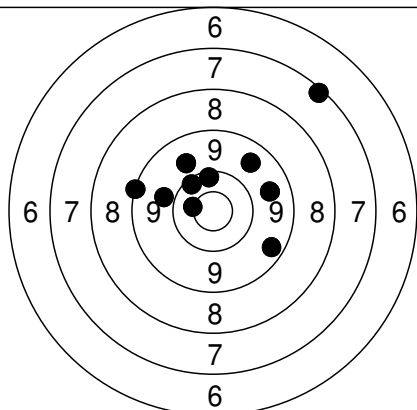

Relay Lane
50 3

Nordjysk mesterskab 2012 - Aalborg Skyttekreds

Jørgen Thomsen
Hobro Egnens Skytteforening

Class MÅ2
21961

1	X.2 ↖	-26,1 33,0	6	7.1 ↗	129,2 144,7
2	9.0 ←	-94,8 26,8	7	9.3 ↘	71,3 -44,1
3	9.8 ←	-59,9 17,1	8	9.5 ↗	45,8 59,2
4	*.5 ←	-24,7 5,3	9	9.7 ↖	-32,5 58,7
5	9.6 →	69,2 23,8	10	X.2 ↑	-5,1 41,6

Prøveskud
Sub: 0 Series: 0 (0) Tot: 0 (0)