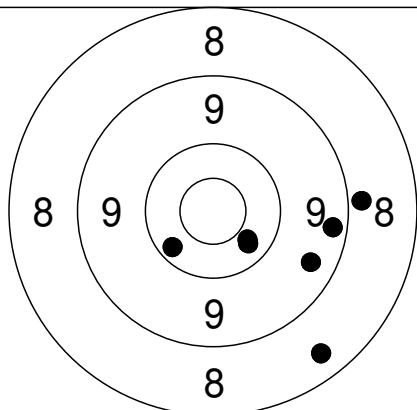

Relay Lane
48 **4**

Nordjysk mesterskab 2012 - Aalborg Skyttekreds

Jens Nielsen
Vodskov Skytteforening

Class ÅK2
36879

1	8.8	→	108,8	6	9.4	↘	71,6
			7,7				-37,4
2	X.4	↘	25,1	7	X.2	↙	-29,7
			-20,9				-26,3
3	8.4	↘	79,1				
			-104,1				
4	X.3	↘	25,8				
			-23,6				
5	9.2	→	87,7				
			-11,8				

Prøveskud
Sub: 0 Series: 0 (0) Tot: 0 (0)