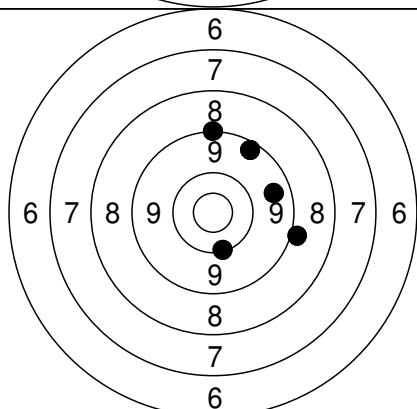

11	8.9 →	102,7 -28,2			
12	9.2 ↗	45,3 76,6			
13	9.0 ↑	-0,4 99,4			
14	9.5 →	74,0 23,8			
15	X.1 ↓	11,8 -45,4			

Gældende
Sub: 45 Series: 138 (2) Tot: 138 (2)