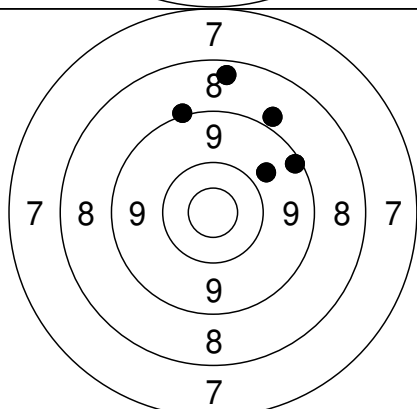

11	9.0	↑	-30,0				
			97,2				
12	9.7	↗	52,0				
			39,2				
13	8.8	↖	58,4				
			93,5				
14	9.2	↗	80,1				
			47,6				
15	8.3	↑	13,1				
			134,2				

Gældende

Sub: 43

Series: 130 (0)

Tot: 130 (0)