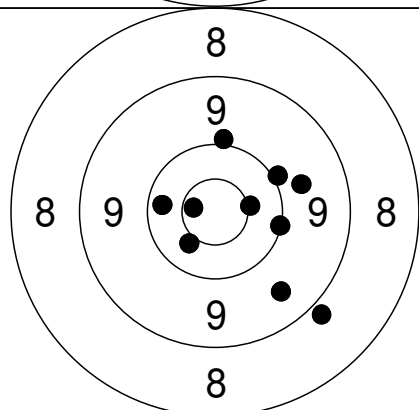

1	9.7	→	63,2	6	9.5	↘	48,4
			20,3				-58,3
2	*.7	←	-15,7	7	X.2	←	-38,6
			3,1				5,1
3	9.9	↑	6,2	8	X.0	↗	46,0
			53,2				26,5
4	*.5	→	25,8	9	X.0	→	47,6
			4,5				-9,9
5	8.8	↘	78,0	10	X.4	↙	-19,0
			-75,2				-22,9

Gældende
Sub: 95