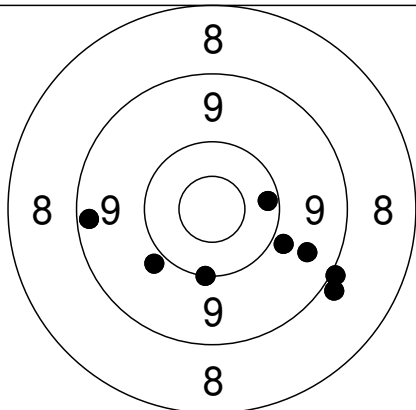

Relay Lane
50 4

Nordjysk mesterskab 2012 - Aalborg Skyttekreds

Jens Nielsen
Vodskov Skytteforening

Class MÅ2
36879

1	8.9	↘	89,4	6	9.2	←	-89,9
			-59,8				-7,3
2	X.0	↓	-4,9	7	9.5	↘	69,7
			-48,9				-31,5
3	X.2	→	40,9	8	9.8	↘	52,5
			6,2				-25,4
4	9.0	↘	90,3				
			-48,4				
5	9.9	↙	-42,3				
			-39,9				

Prøveskud
Sub: 0 Series: 0 (0) Tot: 0 (0)