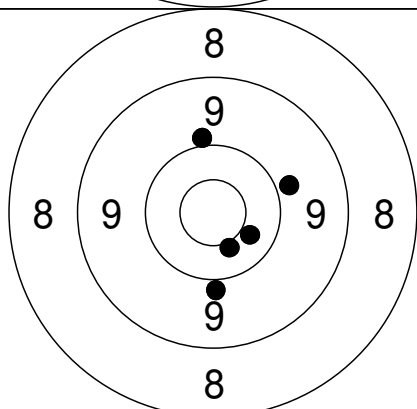

11	9.9	↓	2,0				
			-56,7				
12	X.4	↓	11,9				
			-25,7				
13	9.9	↑	-8,0				
			54,7				
14	9.8	→	55,9				
			20,0				
15	X.4	↘	27,1				
			-16,3				

Gældende
Sub: 47   Series: 144 (2)   Tot: 144 (2)