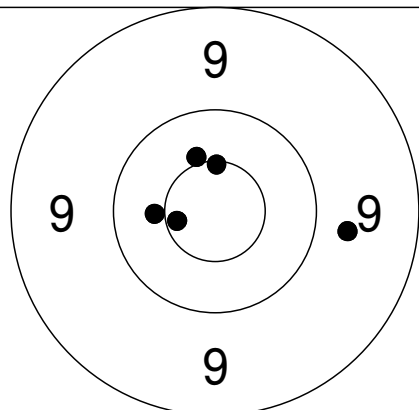

Relay Lane
51 4

Nordjysk mesterskab 2012 - Aalborg Skyttekreds

Egon Østergaard
Vester Han Herred Skytteforeni

Class 2
13917

1	*.5	↑	-9,1
			26,5
2	*.6	↑	0,7
			22,8
3	X.4	←	-29,5
			-1,2
4	9.7	→	64,7
			-9,8
5	*.6	←	-18,5
			-4,7

Prøveskud
Sub: 0   Series: 0 (0)   Tot: 0 (0)