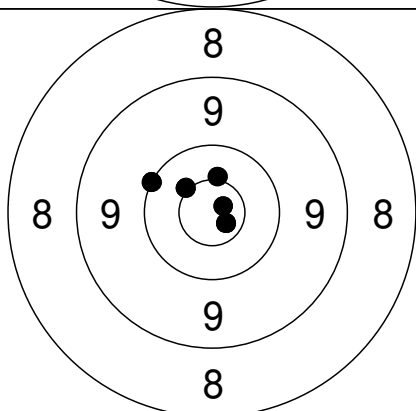

11	*.5	↑	4,1
			26,5
12	X.0	↖	-44,2
			22,4
13	*.8	→	8,2
			4,8
14	*.8	↘	10,3
			-7,7
15	*.5	↖	-19,2
			18,0

Gældende

Sub: 50

Series: 147 (5)

Tot: 147 (5)