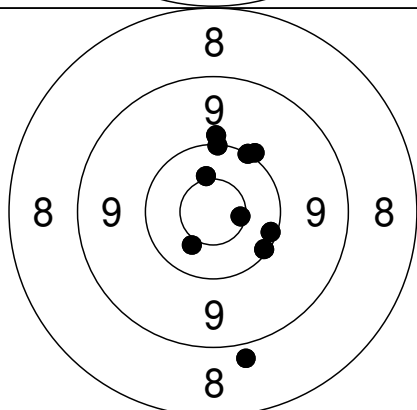

1	X.0	↗	30,6	6	8.8	↓	24,1
			43,2				-107,3
2	*.5	↑	-5,2	7	X.4	↙	-15,5
			26,2				-24,3
3	X.0	↗	25,4	8	X.0	↑	3,4
			42,5				48,4
4	9.9	↑	2,1	9	X.1	→	42,3
			56,1				-14,7
5	X.1	↘	37,4	10	*.6	→	20,1
			-27,4				-3,2

Gældende
Sub: 97