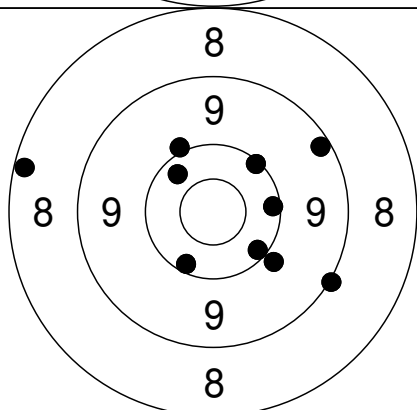

1	X.2	↙	-19,6	6	X.0	↖	-24,3
			-38,1				47,1
2	X.2	↘	32,6	7	8.2	←	-138,0
			-28,0				32,4
3	9.9	↘	44,5	8	9.0	↘	86,5
			-36,6				-51,4
4	X.3	↖	-26,1	9	9.2	↗	78,8
			27,6				47,9
5	X.1	→	44,0	10	X.1	↗	31,5
			3,9				35,1

Gældende
Sub: 95